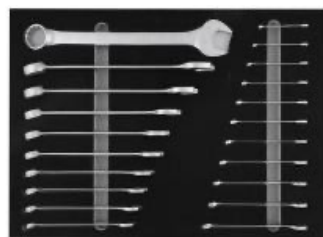

**0700006282000 1**  
Moduł 1/2 TOOLMOBILE  
/ cęgi, szczypce

**0700006284000 1**  
Moduł 1/2 TOOLMO-  
BILE/ wkrętaki ULTRA

**0700006285000 1**  
Moduł 1/2 TOOLMOBILE/  
cegi, szczypce VDE

**0706001054000 1**  
Pusty moduł 1/4 do  
małych elementów, 2 cz.