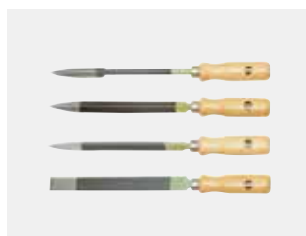

Skrobaki
nr art. 0704 70