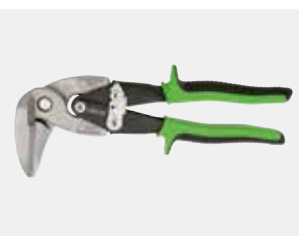

Nożyce pionowe do
blach
nr art. 0703 400 30