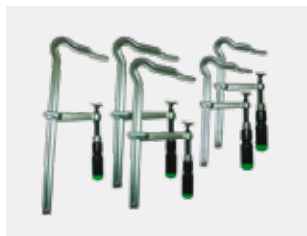

9 | Technika zamocowań RECA

Zestaw ścisków
Omega
nr art. 0709 000 001