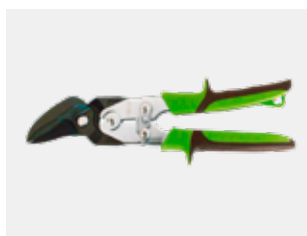

Nożyce do blach Ideal
nr art. 0703 400 30