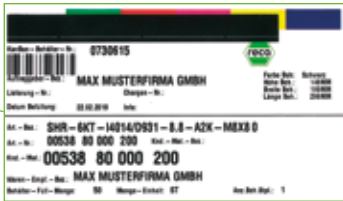

2019

System wagowy RECA iSCALE

- Łączność bezprzewodowa
- Możliwość korzystania z urządzeń mobilnych
- W pełni zautomatyzowane przetwarzanie zamówień
- Dostawa towaru bezpośrednio do miejsca pracy!

Miejsce na moduł RECA RFID iBin