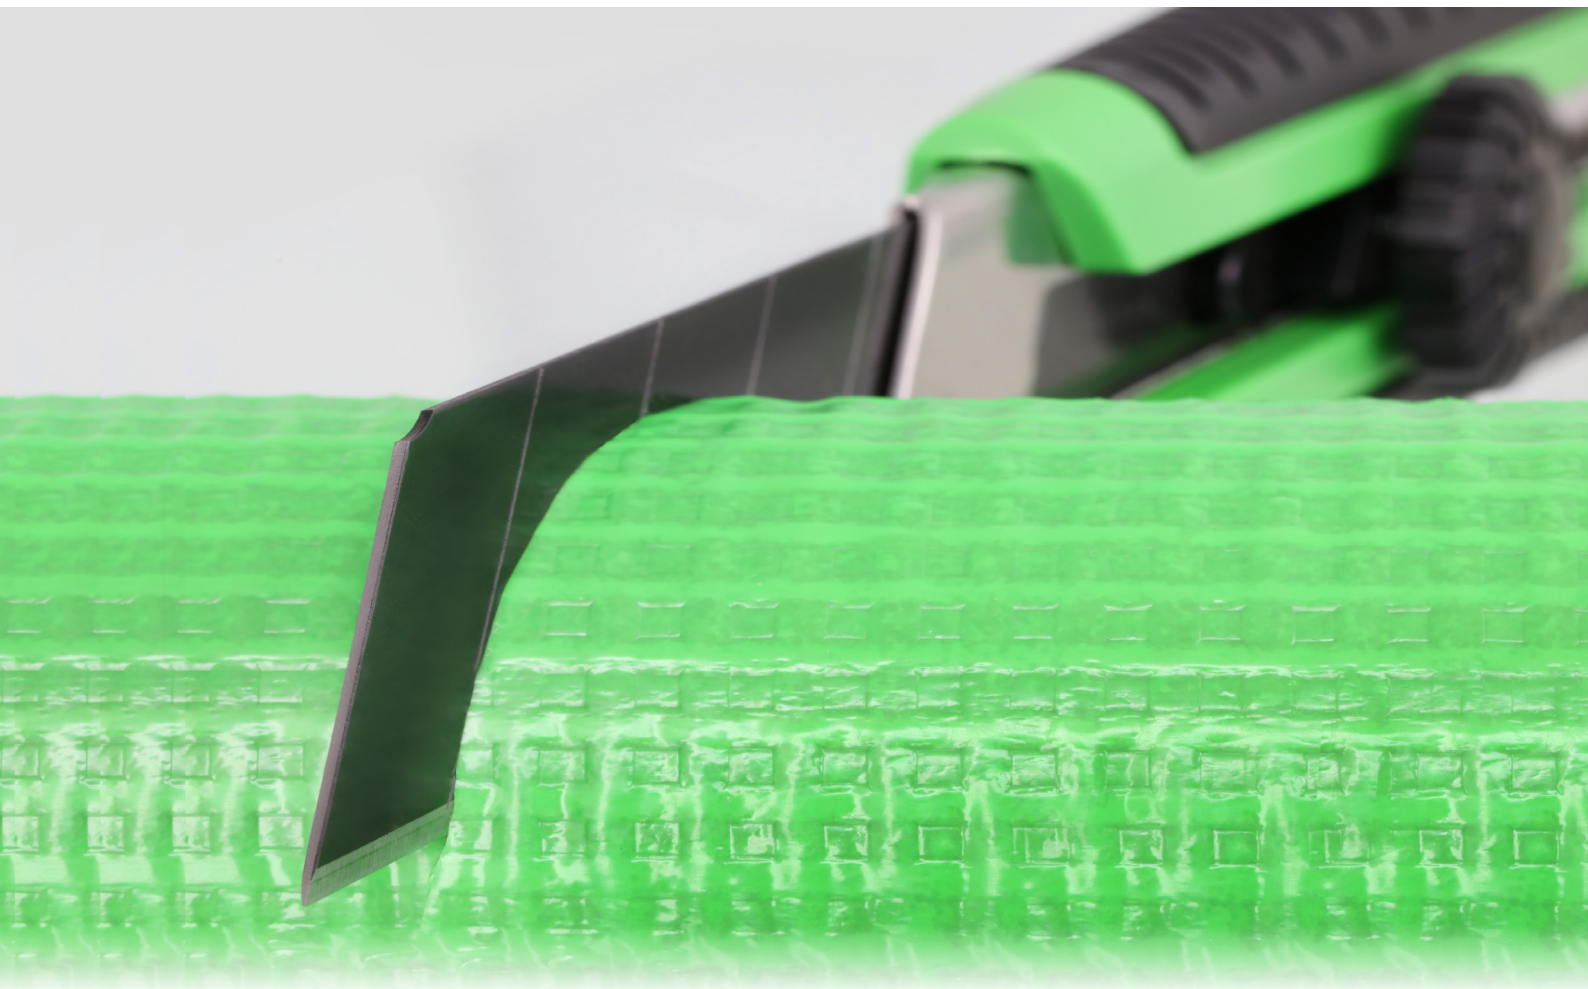

Kellner & Kunz AG

RECA | MOCUJE DZIAŁA. INSPIRUJE.

Noże RECA

Zapewniamy perfekcyjne cięcie

RECA Noże

RECA Nóż 9 mm

- Odporna na uderzenia, wysokiej jakości obudowa z tworzywa ABS w mniejszej i bardziej poręcznej wersji, z metalową prowadnicą ostrza
- Z klipssem montażowym z tyłu obudowy
- Z bezpiecznym mechanizmem blokowania ostrza „Safety Lock”
- Łamacz ostrzy umieszczony w tylnej zaślepce noża
- Wyposażony w „białe” ostrze, charakteryzujące się długą żywotnością i doskonałą wydajnością cięcia

Nr Artykułu	Długość noża mm	Szerokość ostrza mm	VPE/sztuk
0703 600 009	145	9	1

RECA Nóż 18 mm

- Ergonomicznie ukształtowana obudowa z tworzywa ABS z metalową prowadnicą ostrza
- Z bezpiecznym mechanizmem blokowania ostrza „Safety Lock” i karbowaniem na uchwycie zapewniającym pewne trzymanie noża
- Łamacz ostrzy umieszczony w tylnej zaślepce noża
- Wyposażony w „białe” ostrze, charakteryzujące się długą żywotnością i doskonałą wydajnością cięcia

Nr Artykułu	Długość noża mm	Szerokość ostrza mm	VPE/sztuk
0703 600 018	170	18	1

RECA Nóż 25 mm

- Ciężki korpus wykonany z odpornego na uderzenia tworzywa ABS z 1 mm grubości prowadnicą ostrza oraz śrubą radełkowaną bezpiecznie blokującą ostrze
- Wyposażony w „białe” ostrze, charakteryzujące się długą żywotnością i doskonałą wydajnością cięcia

RECA noże ultra

RECA nóż ULTRA 18 mm

- Kompaktowy i solidny uchwyt 2-Komponentowy o doskonałej jakości, antypoślizgowy i pewny chwyt
- Ze śrubą radełkowaną do bezpiecznego blokowania ostrza
- Dodatkowe bezpieczeństwo dzięki stabilnej metalowej prowadnicy ostrza o grubości 1 mm
- Przycisk w tylnej części obudowy umożliwia szybki dostęp do magazynka ostrzy.
- Wyposażony w „czarne” ostrze ultra o wyjątkowo długiej żywotności i ostrości, zapewniającą unikalną jakość cięcia