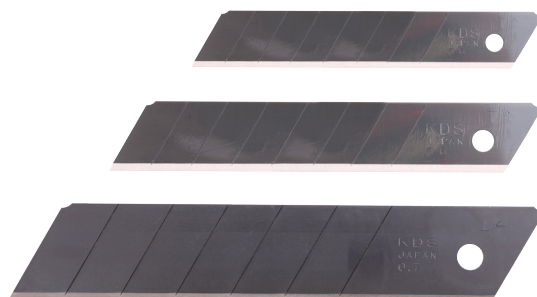

Zalety:

- Niezwykle ostra krawędź tnąca
- Dodatkowy podwójny szlif 2-fazowy (13° und 25°), o twardości Rockwella 65,9 zapewniający bardziej dokładne i czyste cięcie materiału
- Lepsza wydajność cięcia i dłuższa żywotność