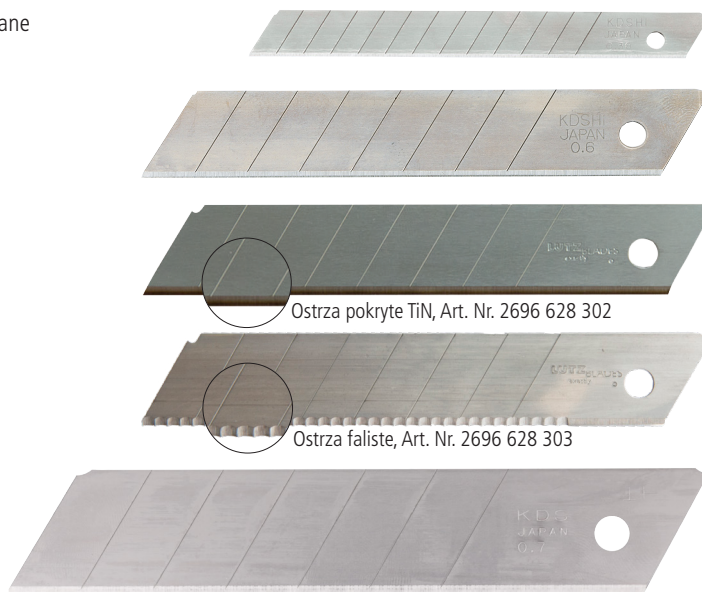

Nr Artykułu	Długość noża mm	Szerokość ostrza mm	VPE/sztuk
0703 600 009	145	9	1

RECA Nóż 18 mm

- Ergonomicznie ukształtowana obudowa z tworzywa ABS z metalową prowadnicą ostrza
- Z bezpiecznym mechanizmem blokowania ostrza „Safety Lock” i karbowaniem na uchwycie zapewniającym pewne trzymanie noża
- Łamacz ostrzy umieszczony w tylnej zaślepce noża
- Wyposażony w „białe” ostrze, charakteryzujące się długą żywotnością i doskonałą wydajnością cięcia

Nr Artykułu	Długość noża mm	Szerokość ostrza mm	VPE/sztuk
0703 600 018	170	18	1

RECA Nóż 25 mm

- Ciężki korpus wykonany z odpornego na uderzenia tworzywa ABS z 1 mm grubości prowadnicą ostrza oraz śrubą radełkowaną bezpiecznie blokującą ostrze
- Wyposażony w „białe” ostrze, charakteryzujące się długą żywotnością i doskonałą wydajnością cięcia

Nr Artykułu	Długość noża mm	Szerokość ostrza mm	VPE/sztuk
0703 600 025	185	25	1

RECA Noże - Ostrza wymienne

- Wymienne ostrza RECA (weiße Klengen) specjalnie zaprojektowane dla zapewnienia wyjątkowo długiej żywotności przy doskonałej wydajności cięcia
- Doskonała jakość stali gwarantuje wysoką wydajność

RECA noże ultra

RECA nóż ULTRA 18 mm

- Kompaktowy i solidny uchwyt 2-Komponentowy o doskonałej jakości, antypoślizgowy i pewny chwyt
- Ze śrubą radełkowaną do bezpiecznego blokowania ostrza
- Dodatkowe bezpieczeństwo dzięki stabilnej metalowej prowadnicy ostrza o grubości 1 mm
- Przycisk w tylnej części obudowy umożliwia szybki dostęp do magazynka ostrzy.
- Wyposażony w „czarne” ostrze ultra o wyjątkowo długiej żywotności i ostrości, zapewniającą unikalną jakość cięcia