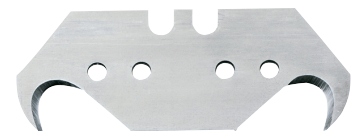

Nr Artykułu	Ostrze mm			Zawartość	VPE/sztuk
	Szerokość	Grubość	Długość		
0703 600 136	19	0,6	61	Pudełko z 5 ostrzami	1

RECA ostrza trapezowe

- Ostrza trapezowe wykonane z wysokiej jakości stali
- Hartowane i obustronnie szlifowane
- Ostrza dostarczane w poręcznym pudełku. Każde ostrze można wysunąć pojedynczo

Nr Artykułu	Ostrze mm			Zawartość	VPE/sztuk
	Szerokość	Grubość	Długość		
0703 600 036	19	0,6	60	Pudełko z 10 ostrzami	1

RECA ostrza hakowe

- Ostrza hakowe wykonane z wysokiej jakości stali
- Hartowane i obustronnie szlifowane
- Ostrza dostarczane w poręcznym pudełku. Każde ostrze można wysunąć pojedynczo