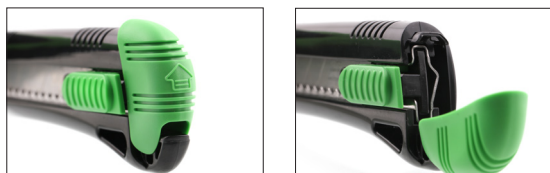

RECA nóż INOX

RECA nóż INOX 18 mm

- Lekki, poręczny nóż z ostrzem ze stali nierdzewnej do nieskomplikowanych zastosowań w pomieszczeniach wilgotnych
- Wzmocnione odpowiednią powłoką obudowa z tworzywa i prowadnica ostrza
- Bezpieczna blokada ostrza dzięki suwakowi z funkcją „autolock”

Nr Artykułu	Długość noża mm	Szerokość ostrza mm	VPE/sztuk
0703 600 050	160	18	1