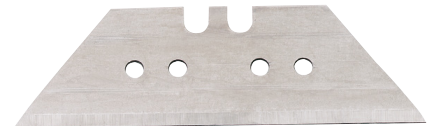

Nr Artykułu	Ostrze mm			Zawartość	VPE/sztuk
	Szerokość	Grubość	Długość		
0703 600 136	19	0,6	61	Pudełko z 5 ostrzami	1

RECA ostrza trapezowe

- Ostrza trapezowe wykonane z wysokiej jakości stali
- Hartowane i obustronnie szlifowane
- Ostrza dostarczane w poręcznym pudełku. Każde ostrze można wysunąć pojedynczo